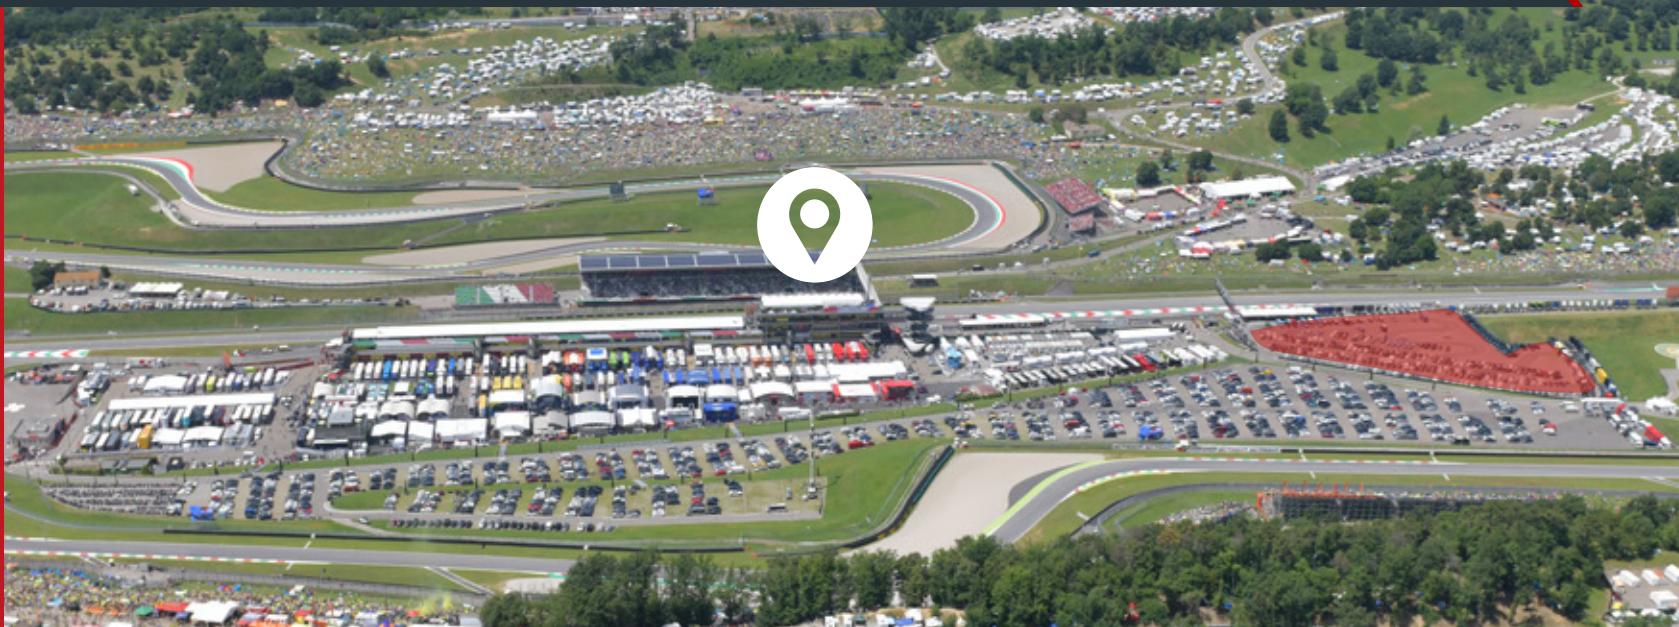

THE ROOFTOP è un'area condivisa con altri ospiti, in cui avrai il tuo spazio riservato e un punto di vista privilegiato per seguire tutta l'azione.

WHERE

Experience the thrill of the race from an exclusive vantage point at THE ROOFTOP, situated on the 4th floor of the main building. This premium location offers unparalleled views of the starting and finishing lines, the pit lane, and sections of the track, ensuring you don't miss a moment of the action.

GALLERY

THE ROOFTOP

LA TUA TERRAZZA SUL CIRCUITO

GRAN PREMIO D'ITALIA BREMBO
20 - 22 GIUGNO 2025 | JUNE 20 - 22, 2025

PARCHEGGIO DEDICATO

I possessori del pass accedono dall'ingresso principale "paddock". Seguendo l'apposita segnaletica si arriverà alla palazzina box, dalla quale sarà possibile accedere a THE ROOFTOP Pass auto per il parcheggio dedicato garantito per gruppi di 3+.

DEDICATED PARKING

Pass holders can enter through the main "Paddock" gate. Following the dedicated signage, they will reach the pit building, from which direct access to THE ROOFTOP LOUNGE is available. Guaranteed for groups of 3 or more.

DEDICATED PARKING | P15

THE ROOFTOP

LA TUA TERRAZZA SUL CIRCUITO

GRAN PREMIO D'ITALIA BREMBO
20 - 22 GIUGNO 2025 | JUNE 20 - 22, 2025

I tavoli riservati ai gruppi o alle aziende saranno identificati, su richiesta, con nome e logo della società.